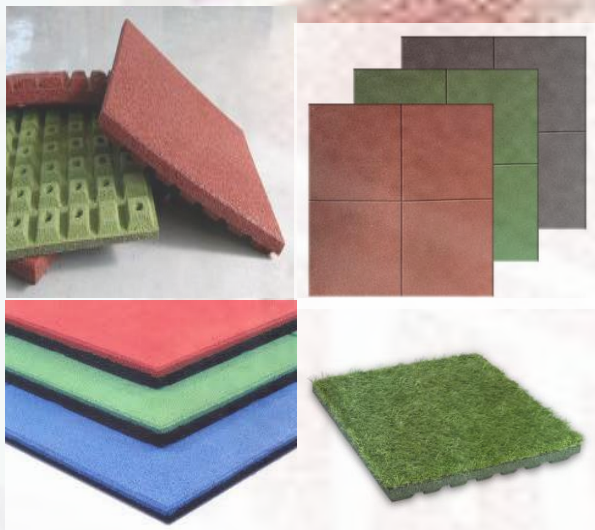

comercial@navi-group.ro
0369/428291

DALE CAUCIUC ALVELOARE ECO-ACTIVE / ECO-SOLID

comercial@navi-group.ro
0369/428291

Pentru productia dalelor noastre am selectionat o combinatie intre cele mai performante echipamente si materii prime prezente pe piata europeana , cu o gama de culori si dimensiuni pentru sa satisfacem cele mai variate nevoi ale clientilor nostri in ceea ce priveste calitatea si diversitatea.

Placile SBR sunt colorate integral, ceea ce previne ridicarea colțurilor.

Tip / Denumire	Dimensiuni mm (lxLxl)	(HIC) Înălțime cădere critică	Nr. Buc/m ²
Eco-Active 40	40x1000x1000	1.30 m	1
	40x1000x500		2
	40x500x500		4
Eco-Active 45	45x1000x1000	1.50 m	1
	45x1000x500		2
	45x500x500		4
Eco-Solid 50	50x1000x1000	1.70 m	1
	50x1000x500		2
	50x500x500		4
Eco-Solid 60	60x1000x1000	2.10 m	1
	60x1000x500		2
	60x500x500		4
Eco-Solid 80	80x1000x1000	2.50 m	1
	80x1000x500		2
	80x500x500		4

REZISTENT UV

Placile SBR și EPDM sunt rezistente la radiațiile UV chiar și în țările cu intensitate UV mare.

CONFORT

Placile sunt rezistente la îngheț, permeabile la apă, anti-alunecare. Păcut si sigur pentru copii în zonele de joacă.

Pardoseala plană este soluția ideală pentru podelele în care siguranța este esențială, precum sălile de fitness, sălile de sport, zonele de recreere și birouri. Gama largă de culori și nuanțe care pot fi realizate poate fi combinată cu cele mai diverse design-uri și mobilier.