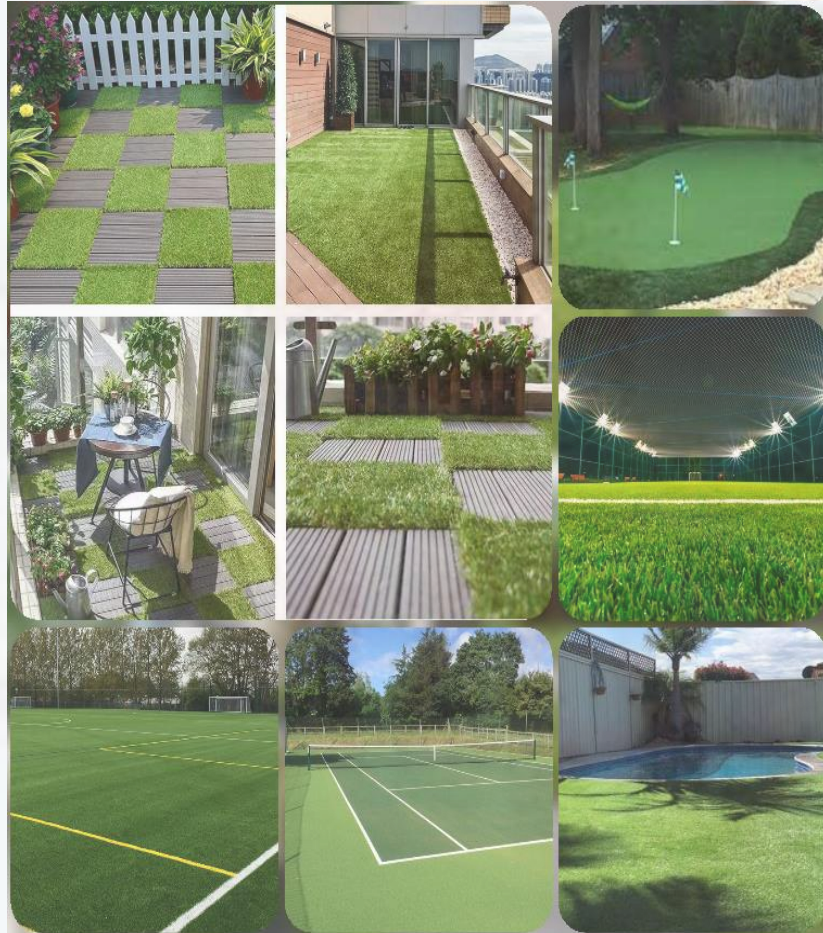

TERENURI GAZON ARTIFICIAL ECO-COMFORT / ECO-PLAY

comercial@navi-group.ro
0369/428291