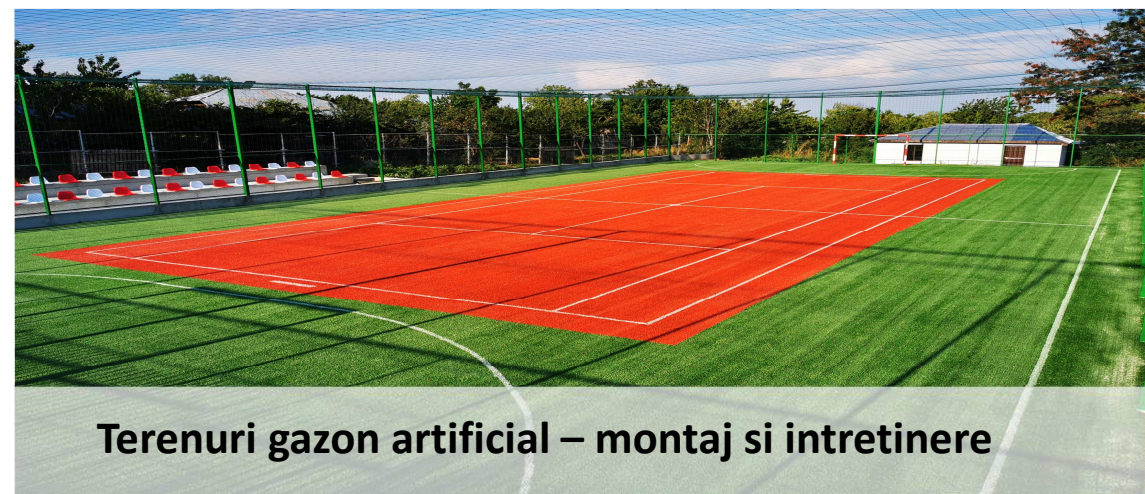

Terenuri gazon artificial – montaj si intretinere

SC NAVOIL INVEST SRL

0369-428.291 | comercial@navi-group.ro | www.navi-group.ro

DALE CAUCIUC ALVELOARE

comercial@navi-group.ro
0369/428291

Pentru productia dalelor noastre am selectionat o combinatie intre cele mai performante echipamente si materii prime prezente pe piata europeana , cu o gama de culori si dimensiuni pentru sa satisfacem cele mai variate nevoi ale clientilor nostri in ceea ce priveste calitatea si diversitatea.