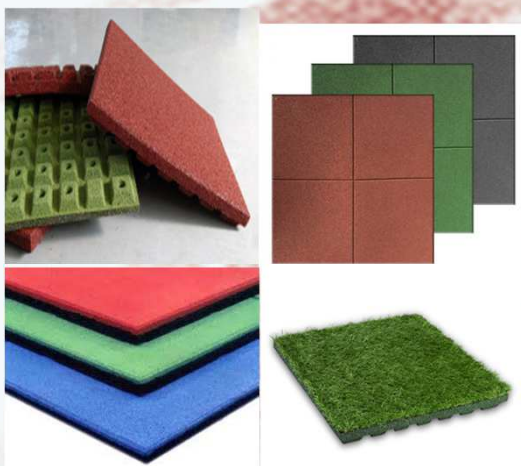

DALE CAUCIUC ALVELOARE

comercial@navi-group.ro
0369/428291

Pentru productia dalelor noastre am selectionat o combinatie intre cele mai performante echipamente si materii prime prezente pe piata europeana , cu o gama de culori si dimensiuni pentru sa satisfacem cele mai variate nevoi ale clientilor nostri in ceea ce priveste calitatea si diversitatea.

Structura de atenuare a impactului a plăcilor de cauciuc EPDM și SBR creează forțe elastice suplimentare.

Siguranta garantata , avand Inaltimea Critica de Cadere (HIC) intre 1,3 m până la 3,0 m.

FORMA STABILĂ

Placile SBR sunt colorate integral, ceea ce previne ridicarea colțurilor.

Tip / Denumire	Dimensiuni mm (lxLxl)	(HIC) Înălțime cădere critică	Nr. Buc/m²
Eco-Active 40	40x1000x1000	1.30 m	1
	40x1000x500		2
	40x500x500		4
Eco-Active 45	45x1000x1000	1.50 m	1
	45x1000x500		2
	45x500x500		4
Eco-Solid 50	50x1000x1000	1.70 m	1
	50x1000x500		2
	50x500x500		4
Eco-Solid 60	60x1000x1000	2.10 m	1
	60x1000x500		2
	60x500x500		4
Eco-Solid 80	80x1000x1000	2.50 m	1
	80x1000x500		2
	80x500x500		4

REZISTENT UV

Placile SBR și EPDM sunt rezistente la radiațiile UV chiar și în țările cu intensitate UV mare.

CONFORT

Placile sunt rezistente la îngheț, permeabile la apă, anti-alunecare. Plăcut și sigur pentru copii în zonele de joacă.

PERSONALIZABILE

Pot fi încorporate atât motivele senzoriale plate, cât și 3D. Este posibilă aplicarea graficelor (logo-uri, inscripții).